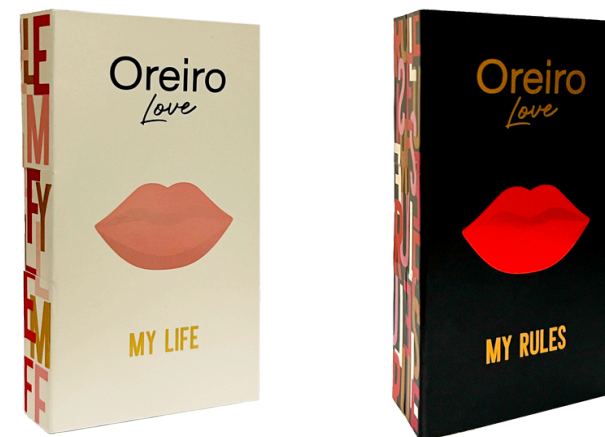

MATERIAL  
PROMOCIONAL

PANCARTA A4  
Para punto de venta

AVISOS Y MATERIAL GRÁFICO

PLUMINES

PROBADORES

Oreiro  
*Love*

DATOS  
LOGÍSTICOS

EAU DE PARFUM

60 ML

CAJA X6 UNIDADES

COD. 7798349420209

MY LIFE

MY RULES

EAU DE PARFUM

60 ML

CAJA X6 UNIDADES